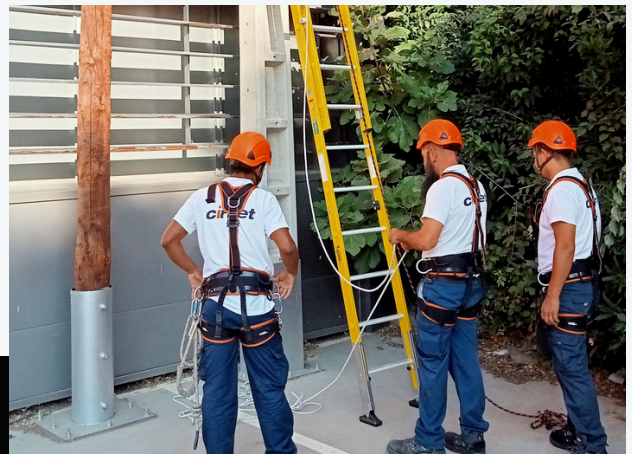

ALTURA TELCO II Presencial Teórico-Práctico

Duración: 7 horas

7 horas, presencial TEÓRICO Y PRÁCTICO. El objetivo es repasar los riesgos y las medidas preventivas de los trabajos en altura, así cómo los procedimientos de trabajo y el uso de los EPI's

175 €