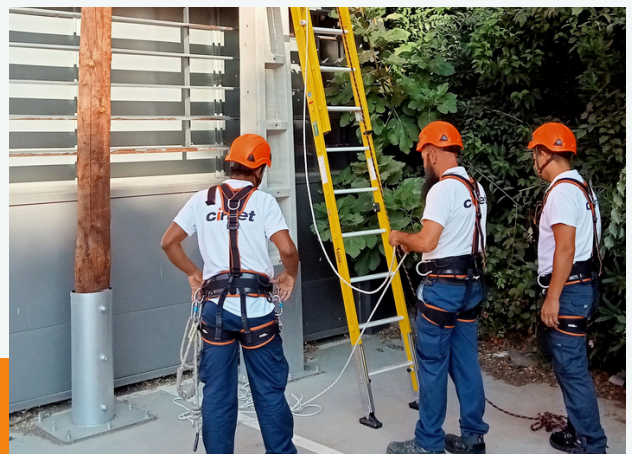

ALTURA TELCO II Presencial Teórico-Práctico Duración: 16 horas

16 horas, presencial TEÓRICO Y PRÁCTICO. El objetivo es conocer los riesgos y las medidas preventivas de los trabajos en altura, así cómo los procedimientos de trabajo y el uso de los EPI's

250 €