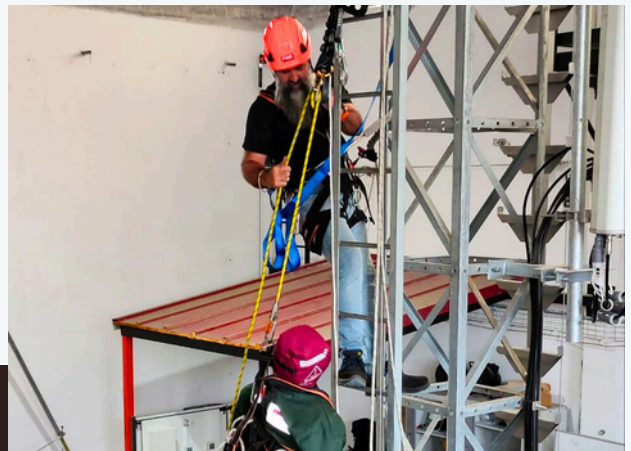

PIDE INFORMACIÓN

amanda.nunez@circet.es

jesus.piedad@circet.es

ACADEMIA CIRCET MADRID : C/ CAMINO BAJO DE GETAFE, 3, 28946, FUENLABRADA (DELEGACION ITETE)

ACADEMIA CIRCET SEVILLA : CALLE CHAPARRILLA, 35 DEL POL. IND. LA CHAPARRILLA, SEVILLA.